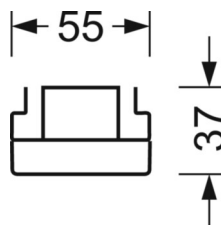

Оптика

Оснастка	LED, цветопередача/оттенок света CRI ≥ 80 / 4000K
Допуск для координаты цветности (MacAdam)	3SDCM
Номинальный световой поток	8637lm
Срок службы LED	50000h L80/B10 (Tq 35°C), 70000h L80/B50 (Tq 35°C), 100000h L80/B50 (Tq 30°C)
светоотдача светильников	176lm/W
Угол излучения	95° (C0) / 95° (C90)
UGR поп./вдоль	22.9 / 24.3

DEEP-LINK

<https://www.regiolum.de/ru/article/19515006035>

Ссылка	LED 8000lm 840
ηLB	100 %
Φ ↓/↑	98 % / 2 %
UGR поп./вдоль	22.9 / 24.3

Механика

цвет корпуса	серебристый/ белый алюминий RAL 9006
размеры (LxWxH/DxH)	1531mm x 55mm x 37mm
вес (нетто)	1.75kg
Вид монтажа	сборка трековых систем, световая структура

размеры

L	1531 mm	Длина
В	55 mm	Ширина
Н	37 mm	Высота