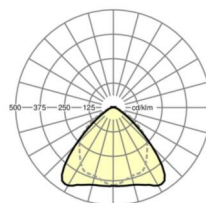

параметры

номер заказа	19515006035
код EAN	4020863427475
номер таможенного тарифа	94051190
Знак прохождения контроля	IP 20, класс защиты I, ENEC10 VDE, F, HACCP DIN10500/Food/IFS-пригодность для применения/BRC, Indoor, CE
Степень ударопрочности IK	IK03 (-20°C bis 35°C)
Температура окружающей среды	ta -20°C в 35°C
Особые свойства	Готовность к IoT «Ready for IoT»
Гарантийный срок	5 лет
Государственные программы поддержки	BEG - государственные субсидии для энергосберегающих зданий (действительна только для Германии)

электротехника

Балласт	Электронный драйвер DALI2 (1 штука)
Мощность системы	49W
сетевое напряжение	230V/50Hz
автоматический предохранитель (пусковой ток)	13 штук/B10, 24 штук/B16, 25 штук/C10, 40 штук/C16
класс энергосбережения/Источник света	C

Оптика

Оснастка	LED, цветопередача/оттенок света CRI ≥ 80 / 4000K
Допуск для координаты цветности (MacAdam)	3SDCM
Номинальный световой поток	8637lm
Срок службы LED	50000h L80/B10 (Tq 35°C), 70000h L80/B50 (Tq 35°C), 100000h L80/B50 (Tq 30°C)
светоотдача светильников	176lm/W
Угол излучения	95° (C0) / 95° (C90)
UGR поп./вдоль	22.9 / 24.3

DEEP-LINK

<https://www.regiolum.de/ru/article/19515006035>

Ссылка	LED 8000lm 840
ηLB	100 %
Φ ↓/↑	98 % / 2 %
UGR поп./вдоль	22.9 / 24.3